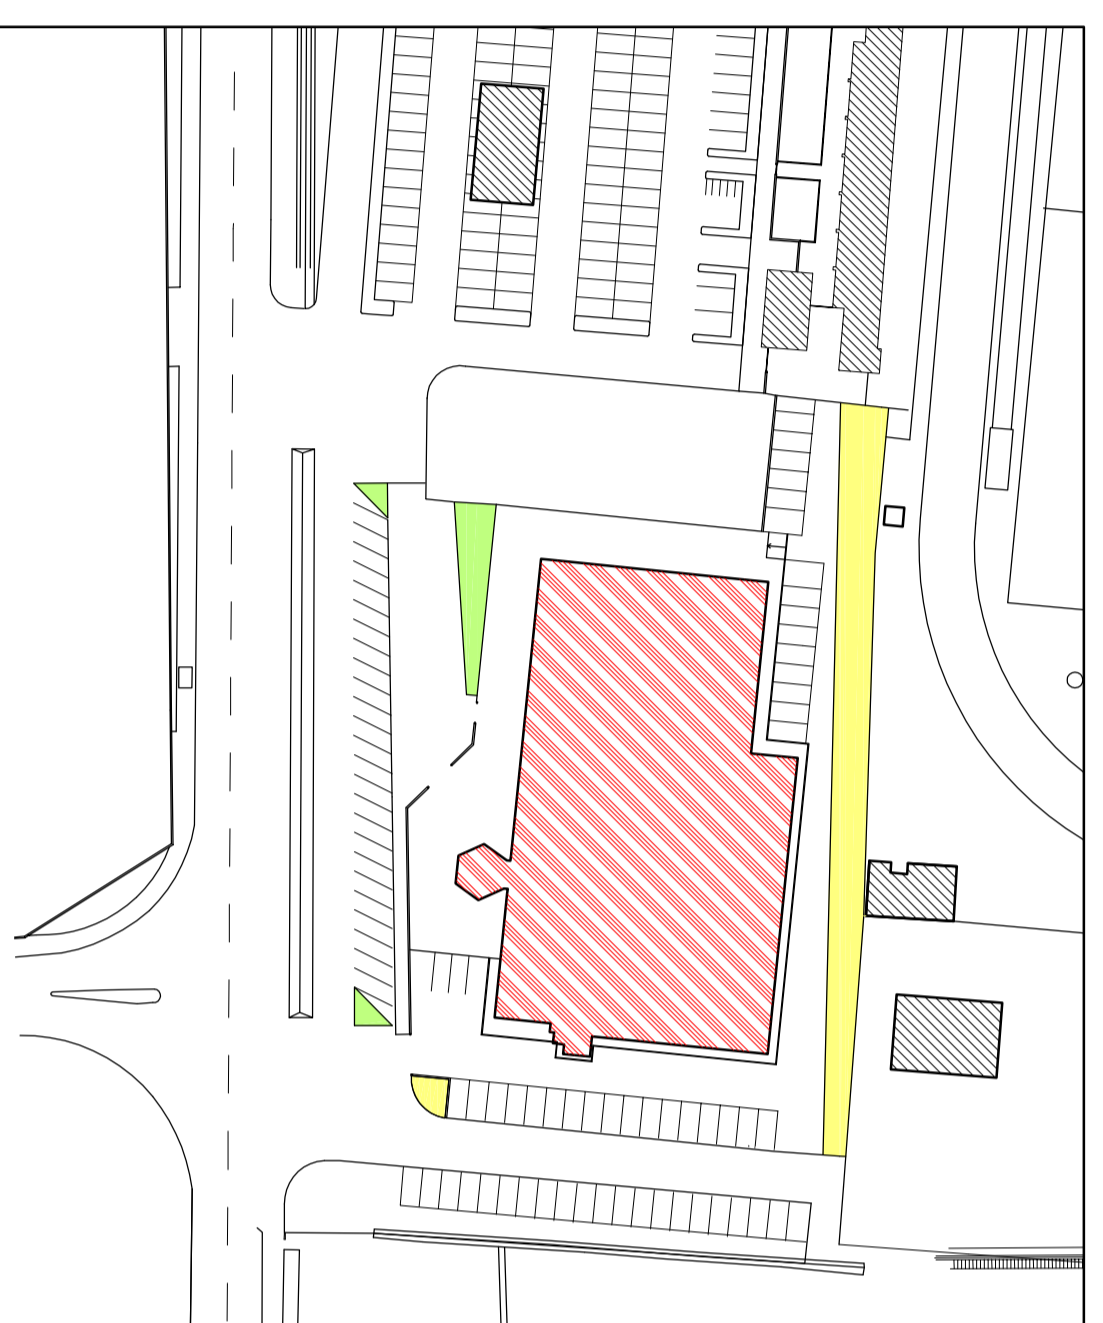

CATASTO 1 :2000 FG. 5 PORZIONE MAP.P. 1170

CTR 1:2000

AEROFOTOGRAFOMETRICO

PLANIMETRIA SCALA 1:250 DESTINAZIONE/USO LOCALI PALAZZETTO DELLO SPORT

- IMMOBILE
- AREE A VERDE DELL'IMPIANTO SPORTIVO DA MANUTENTARE
- AREE A VERDE DI PERTINENZA DA MANUTENTARE

COMUNE DI MARCON	
PROVINCIA DI VENEZIA	
COMPLESSO SPORTIVO PALAZZETTO DELLO SPORT	
VIA DELLO SPORT Fg. 5 Mappale 1170 (porz.)	
Elaborato	
PLANIMETRIA DI INQUADRAMENTO AREE A VERDE DA MANUTENTARE	
Ditta Committente	
AMMINISTRAZIONE COMUNALE DI MARCON	
Ufficio Tecnico LL-PP Patrimonio	
Via Vittorio Veneto, 20 Marcon (Vg)	
data	GENNAIO 2017
scale	1:2000 1:1000 1:250
TAVOLA	
U	