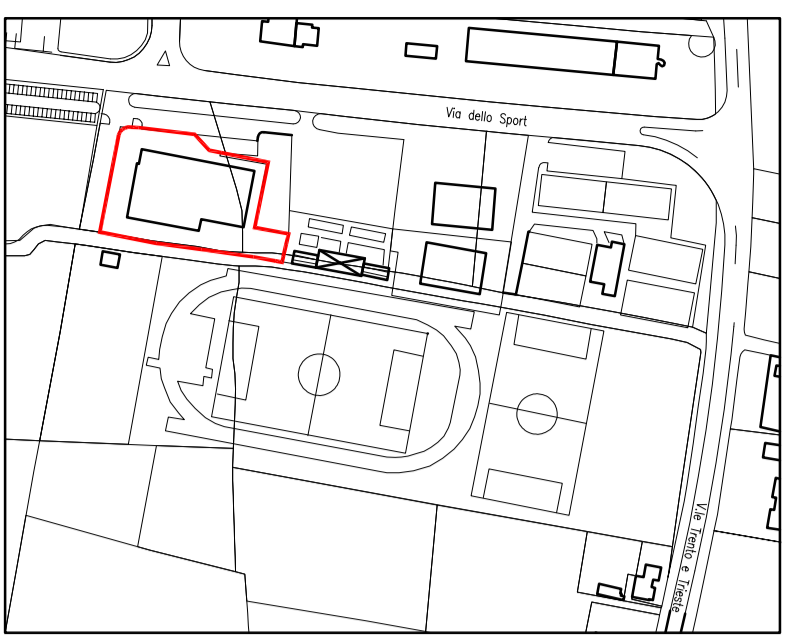

CATASTO 1 :2000 FG. 5 PORZIONE MAP.P. 1170

CTR 1:2000

AEROFOTOGRAFOMETRICO

PLANIMETRIA SCALA 1:250 DESTINAZIONE/USO LOCALI PALAZZETTO DELLO SPORT

- IMMOBILE
- AREE A VERDE DELL'IMPIANTO SPORTIVO DA MANUTENTARE
- AREE A VERDE DI PERTINENZA DA MANUTENTARE

COMUNE DI MARCON	
PROVINCIA DI VENEZIA	
COMPLESSO SPORTIVO PALAZZETTO DELLO SPORT	
VIA DELLO SPORT Fg. 5 Mappale 1170 (porz.)	
Elaborato	
PLANIMETRIA DI INQUADRAMENTO AREE A VERDE DA MANUTENTARE	
Ditta Committente	
AMMINISTRAZIONE COMUNALE DI MARCON	
Ufficio Tecnico LL-PP Patrimonio	
Via Vittorio Veneto, 20 Marcon (Vg)	
data	GENNAIO 2017
scale	1:2000 1:1000 1:250
TAVOLA	
U	