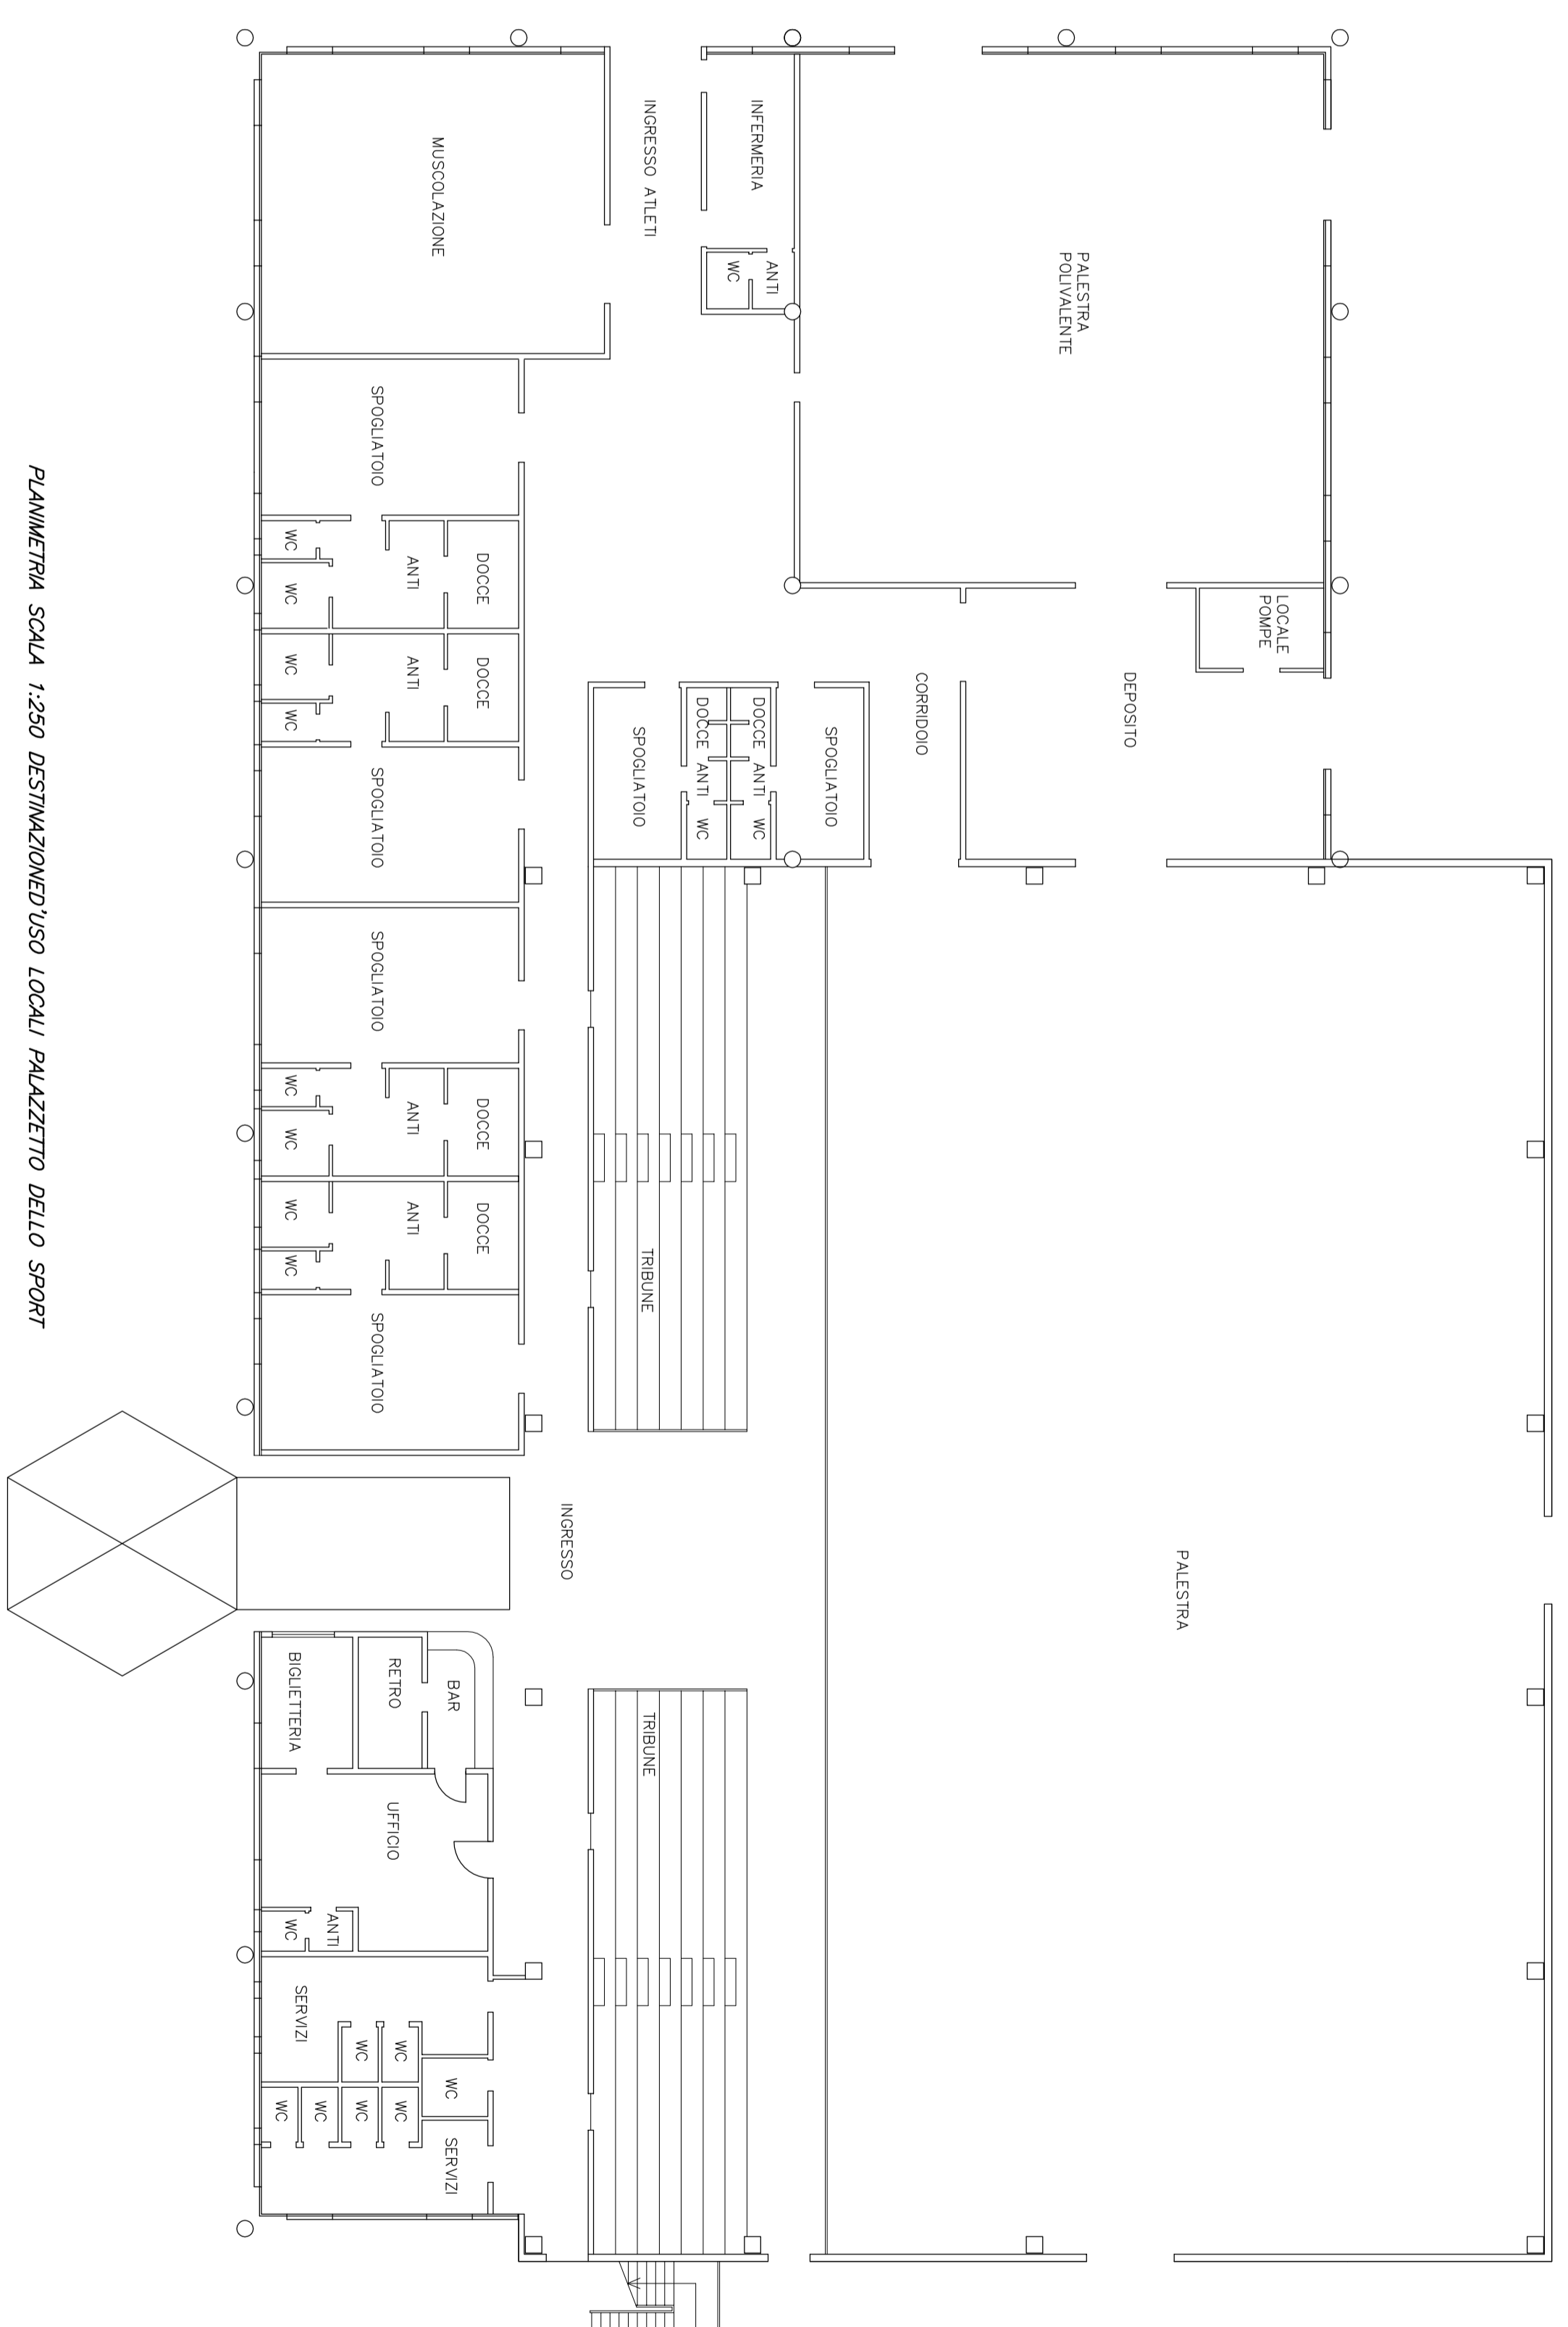

CATASTO 1 :2000 FG. 5 PORZIONE MAP.P. 1170

CTR 1:2000

AEROFOTOGRAFOMETRICO

PLANIMETRIA SCALA 1:250 DESTINAZIONE/USO LOCALI PALAZZETTO DELLO SPORT

- IMMOBILE
- AREE A VERDE DELL'IMPIANTO SPORTIVO DA MANUTENTARE
- AREE A VERDE DI PERTINENZA DA MANUTENTARE

COMUNE DI MARCON	
PROVINCIA DI VENEZIA	
COMPLESSO SPORTIVO PALAZZETTO DELLO SPORT	
VIA DELLO SPORT Fg. 5 Mappale 1170 (porz.)	
Elaborato	
PLANIMETRIA DI INQUADRAMENTO AREE A VERDE DA MANUTENTARE	
Ditta Committente	
AMMINISTRAZIONE COMUNALE DI MARCON	
Ufficio Tecnico LL-PP Patrimonio	
Via Vittorio Veneto, 20 Marcon (Vg)	
data	GENNAIO 2017
scale	1:2000 1:1000 1:250
TAVOLA	
U	